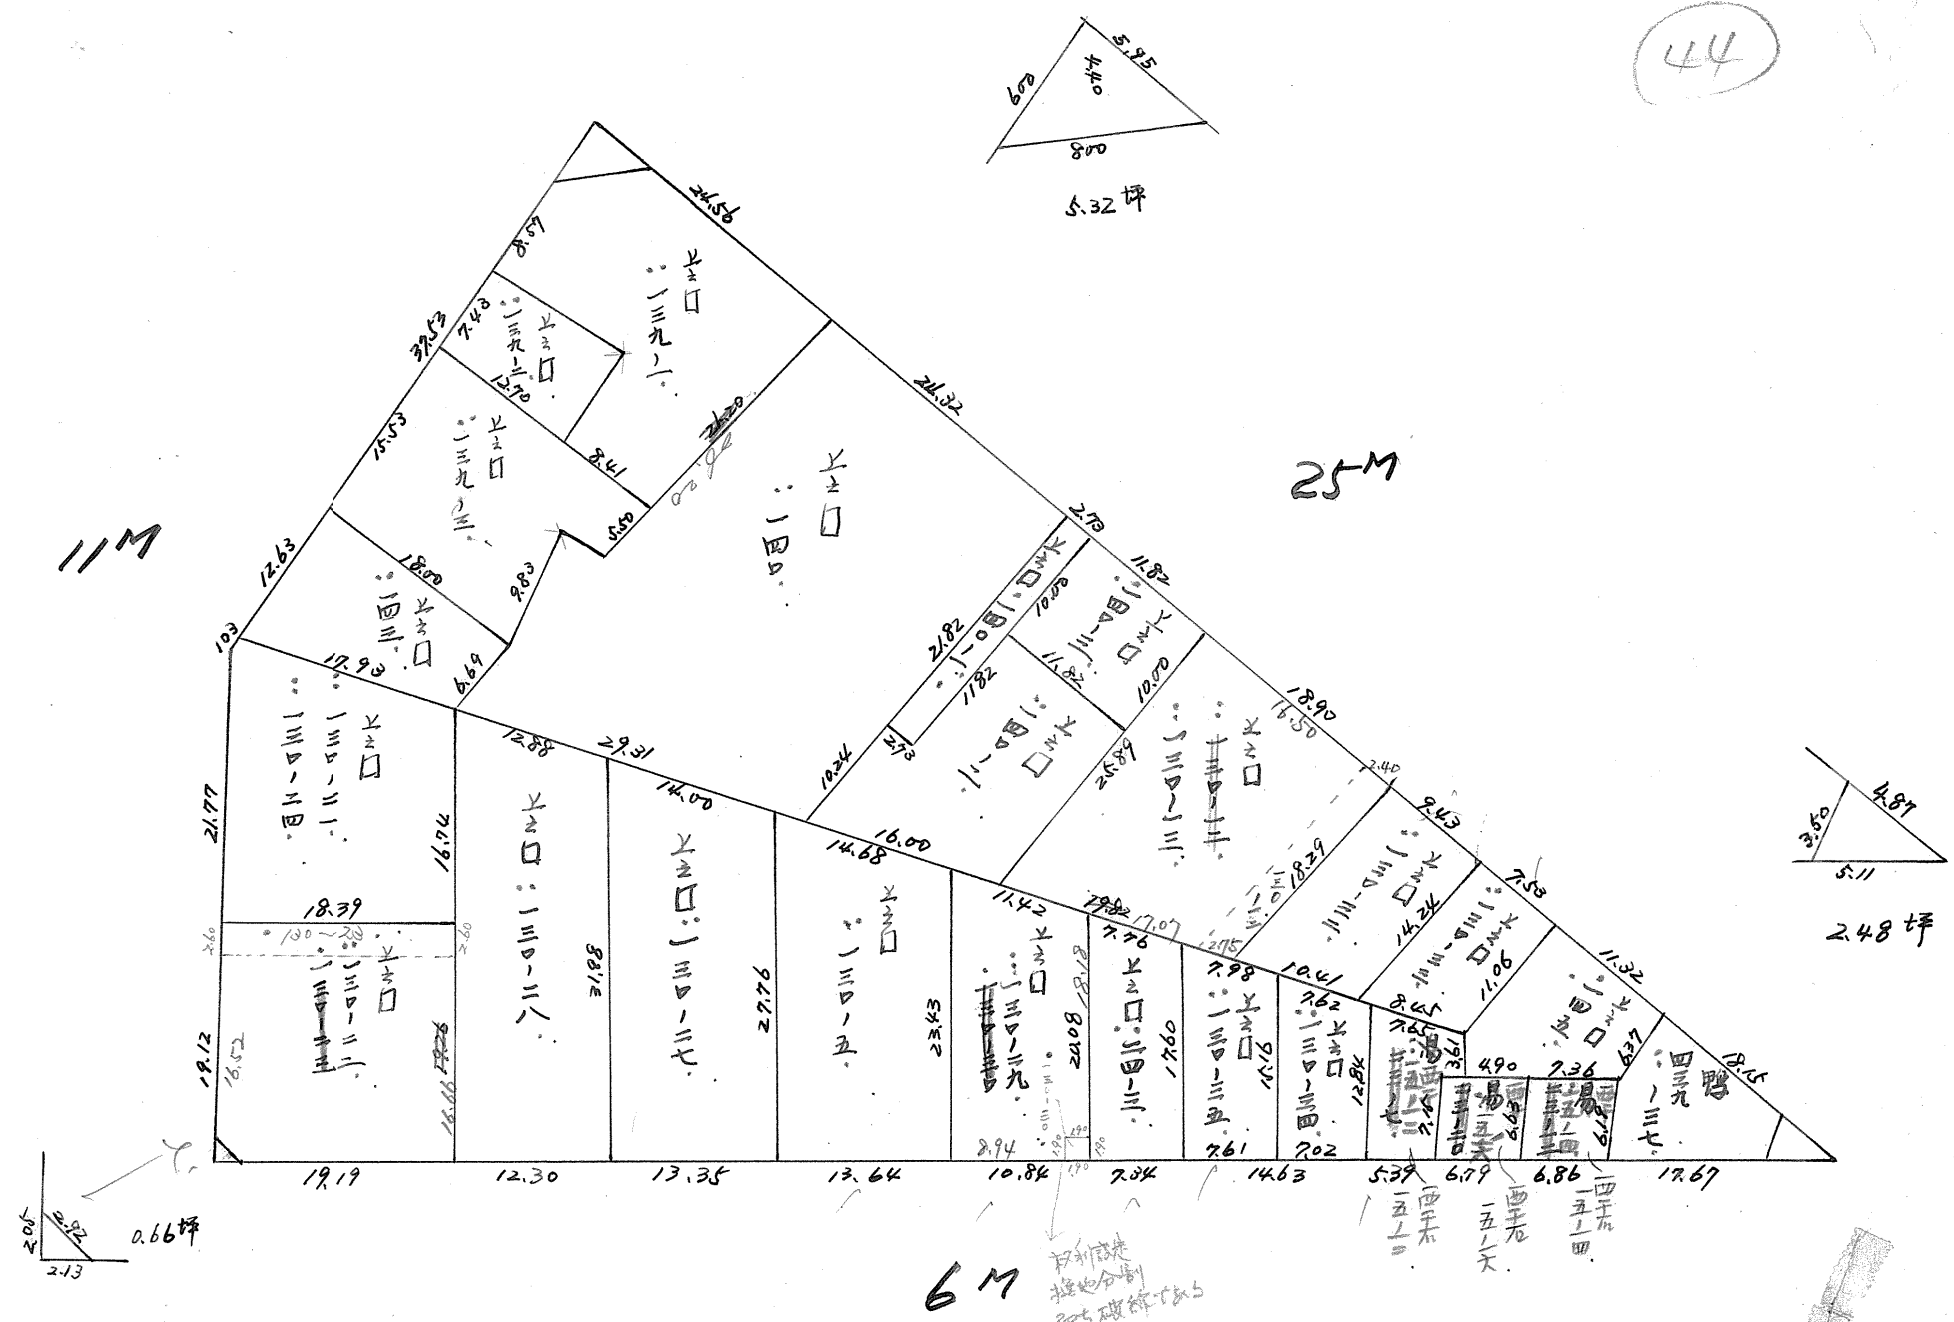

(分 筆 後)  
確定面積平面図 S =

ブロック番号

44

号

新地名 上三園町 丁目  
24  
年 月 日

44

この図面等は、土地区画整理事業に関する参考資料として提供しています。  
○図面等は換地処分時のものであり、現在の状況とは異なる場合があります。  
○図面等によって、境界等が確定されるものではありません。