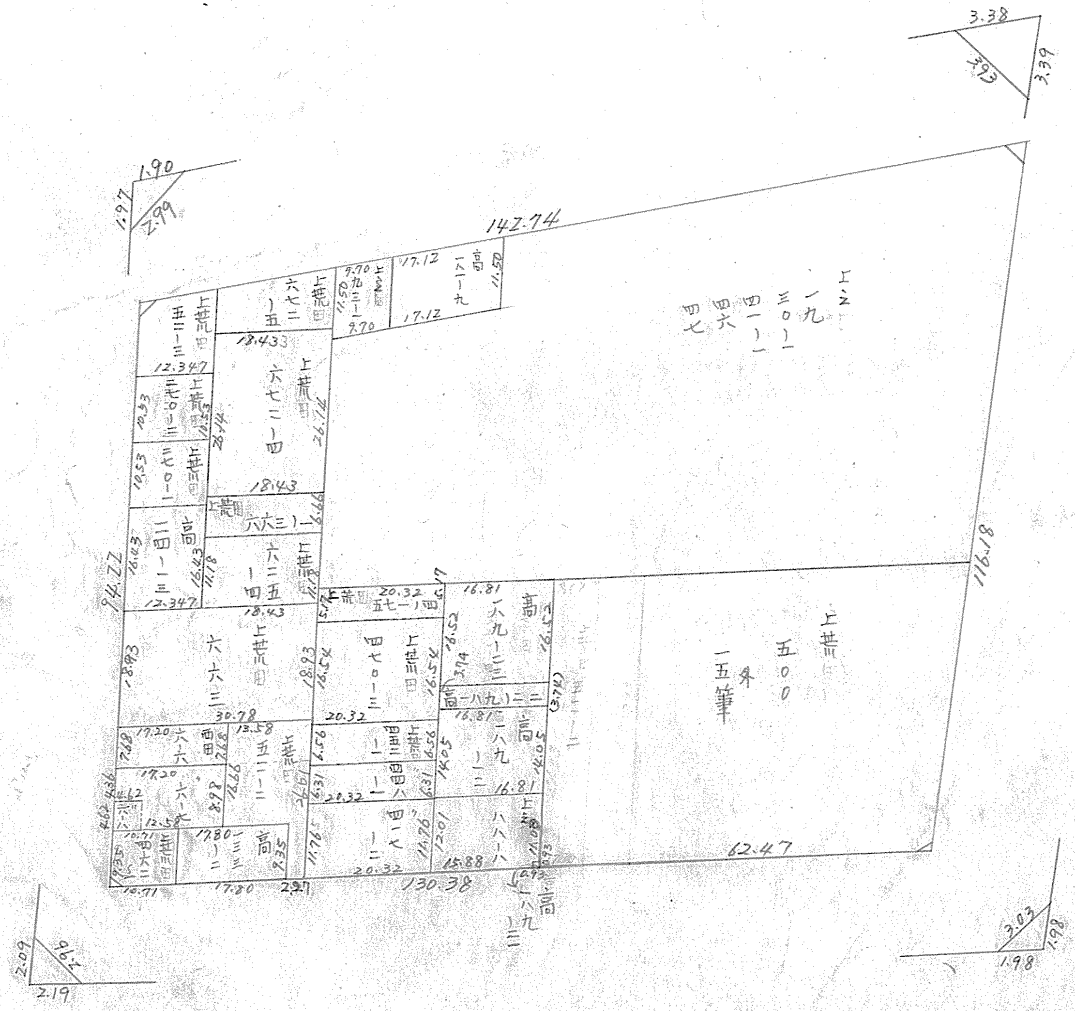

課長	係長	測量士	係

(分 筆 後)
 確定面積平面図 $S = \frac{1}{1200}$

ブロック番号

61号

新地名 上三園町 丁目 58
 年 月 日

この図面等は、土地区画整理事業に関する参考資料として提供しています。
 ○図面等は換地処分時のものであり、現在の状況とは異なる場合があります。
 ○図面等によって、境界等が確定されるものではありません。