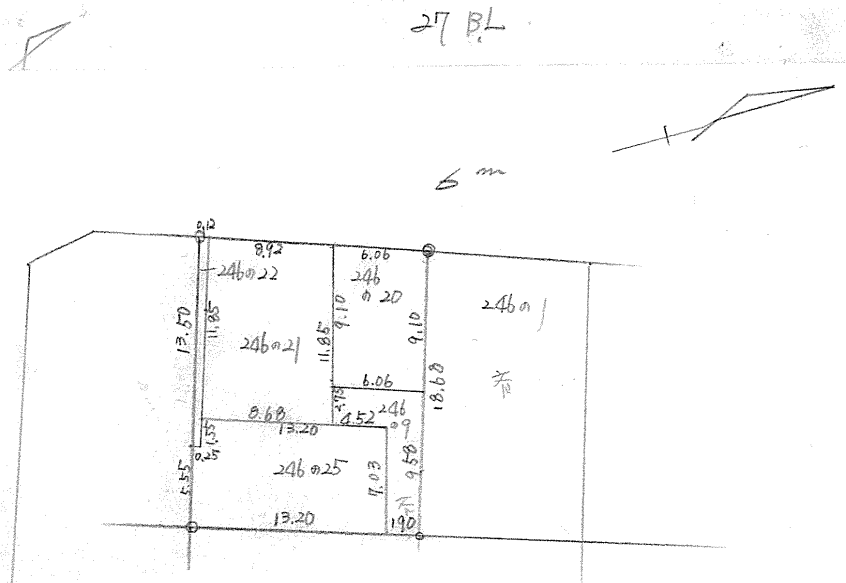

課長	係長	測量士

ブロック番号

号

年

月

日

目
—
500718

この図面等は、土地区画整理事業に関する参考資料として提供しています。
 ○図面等は換地処分時のものであり、現在の状況とは異なる場合があります。
 ○図面等によって、境界等が確定されるものではありません。

課長	係長	測量士	係

(分 筆 後)
 確定面積平面図 S = 1

ブロック番号 27 号

新地名 町 丁目
 年 月 日

500718

この図面等は、土地区画整理事業に関する参考資料として提供しています。
 ○図面等は換地処分時のものであり、現在の状況とは異なる場合があります。
 ○図面等によって、境界等が確定されるものではありません。